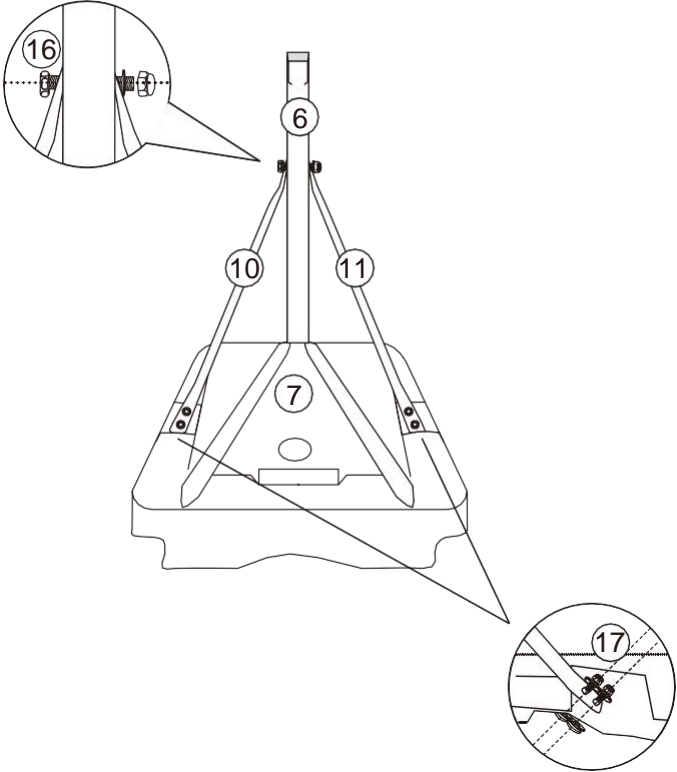

NAVODILA ZA SESTAVLJANJE

SLIK

A 1

COMPONENTS	KOLI
	X1
	X1
	X1
	X4

FIG.2

COMPONENTS	KOLI
	X1

FIG.3

COMPONENTS		QOLİ
5		X1
6		X1
7		X1
○		10X1
11		X1
16		X1
17		X4

FIG.4

SLIKA 4.1-SLIKA 4.2: Z orodjem, del št. 18 in 19, nastavite višina od 5,1FT (155 cm) do 6,75FT (205 cm). Na voljo je varnostna bela črta na cevi.

COMPONENTS		
14		X 1
15		X 3
12		X 1
8		X 1
9		X 2
		