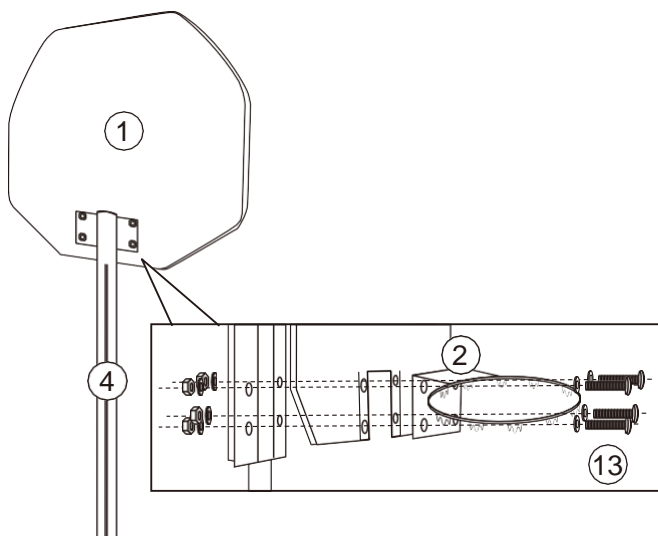

NAVODILA ZA SESTAVLJANJE

SLIK

A 1

COMPONENTS	KOLI
	X1
	X1
	X1
	X4

FIG.2

COMPONENTS	KOLI
	X1

FIG.3

COMPONENTS		QOLİ
5		X1
6		X1
7		X1
○		10X1
11		X1
16		X1
17		X4

FIG.4

SLIKA 4.1-SLIKA 4.2: Z orodjem, del št. 18 in 19, nastavite višina od 5,1FT (155 cm) do 6,75FT (205 cm). Na voljo je varnostna bela črta na cevi.

COMPONENTS		
14		X 1
15		X 3
12		X 1
8		X 1
9		X 2
		