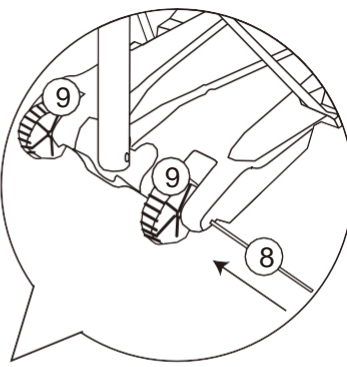

FIG.4.2

Predlagamo, da dodate 74,96 LBS (34KG) vode.

ZDAJ STE PRIPRAVLJENI ZA IGRANJE!

S-Sport International Kft.
Naslov: HU-7030, Paks, Tolnai út 2., Madžarska
E-naslov: info@s-sport.si