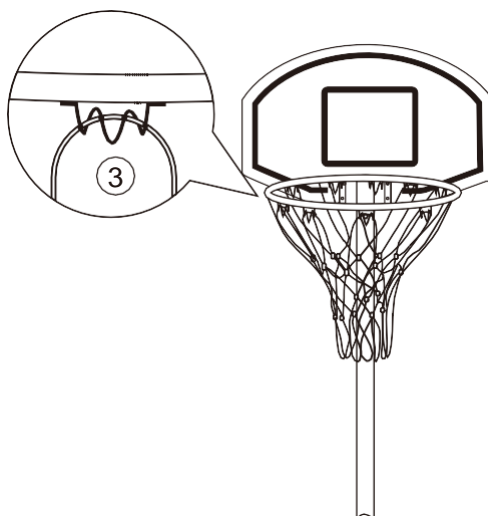

NAVODILA ZA SESTAVLJANJE

SLIK

A 1

COMPONENTS	KOLI
	X1
	X1
	X1
	X4

FIG.2

COMPONENTS	KOLI
	X1

FIG.3

COMPONENTS		QOLİ
5		X1
6		X1
7		X1
○		10X1
11		X1
16		X1
17		X4

FIG.4

SLIKA 4.1-SLIKA 4.2: Z orodjem, del št. 18 in 19, nastavite višina od 5,1FT (155 cm) do 6,75FT (205 cm). Na voljo je varnostna bela črta na cevi.

COMPONENTS		
14		X 1
15		X 3
12		X 1
8		X 1
9		X 2
		